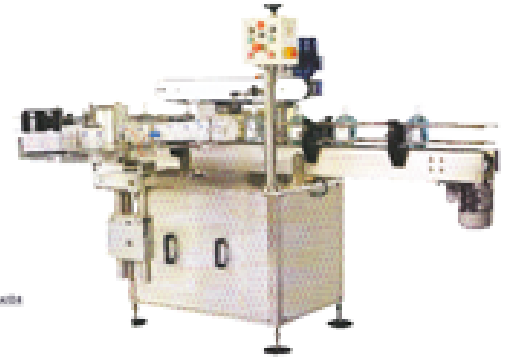

FGM MAKİNA

DOLUM KAPATMA ve ETİKETLEME MAKİNALARI İMALATI

FGM MAKİNA

DOLUM KAPATMA ve ETİKETLEME MAKİNALARI İMALATI

DOLUM MAKİNASI

Dolum Hassasiyeti	: 0.03 ml.
Dolum Grubu	: 316 Paslanmaz
Gövde Aksamı	: 304 Paslanmaz
Sızdırmazlık Elemanları	: PTFE Teflon ve Viton
Kontrol Sistemi	: PLC Electro Pnömatik (LG & PEMAKS)
Dolum Hacmi	: 500 ML - 5000 ML
Koruma Kabinleri	: Alüminyum ve Şeffaf Plexglastr
Dolum Kapasitesi	: 2000 / 1400 AD. / SAAT
Boyutlar	: En 1000 mm. Yükseklik 2000 mm. Boy Opsiyonel

Dolum Kapatma ve Etiketleme Makinası

500 ML - 5000 ML
Tam Otomatik 6'lı LİNER
Dolum Makinası, Muhtelif
Şekillerdeki Teneke Kutu
Pet , Kueks, Pvc, Cam Şişe
vs. Gibi Ambalajları Dozaj
Pompaları vasıtasıyla hacimsel
olarak dolum yapar.
İlaç, Kozmetik ve gıda sektöründe
sıvı ve yarı sıvı mamülleri için
tasarlanmış bir makinadır.

FGM MAKİNA

DOLUM KAPATMA ve ETİKETLEME MAKİNALARI İMALATI

Krem Dolum Folyo Kesme Yapıştırma
Kapak Kapatma Makinası

Otomatik Parfüm Dolum
Kapatma Makinası

Çift Yönlü
Etiket Makinası

- APARATLARI
- Vidalama
- Torklu vidalama
- Çakma
- Alüminyum
Sıvama Kapak

Kapak Kapatma
Makinası

KAPAK KAPATMA MAKİNASI

Çeşitli Kapakları, Otomatik veya manuel olarak beslenerek vidalama, çakma, sıvama şeklinde çalışan bir makinadır.

Kapak Besleme
Vibratörü

Kapak Besleme
ve Kapatma
Grubu